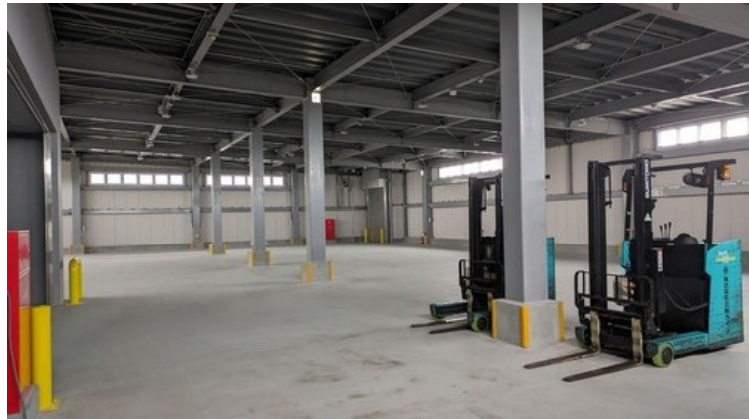

三郵海陸運輸株式会社  
株式会社三郵ライン  
うるま配送センター

全天候型多目的倉庫

<倉庫スペース>

1階床面積:780.54㎡(236.11坪)天井高さ5m  
2階床面積:780.54㎡(236.11坪)天井高さ5.1m  
2階床耐荷重:1.5トン/㎡  
荷捌きスペース面積:470.66㎡(142.37坪)

<荷役設備>

垂直搬送機:2基(1,000kg)  
18トンフォーク:1台  
2トンフォーク(低マスト):2台  
1.8トン(ハイマスト)フォーク:2台